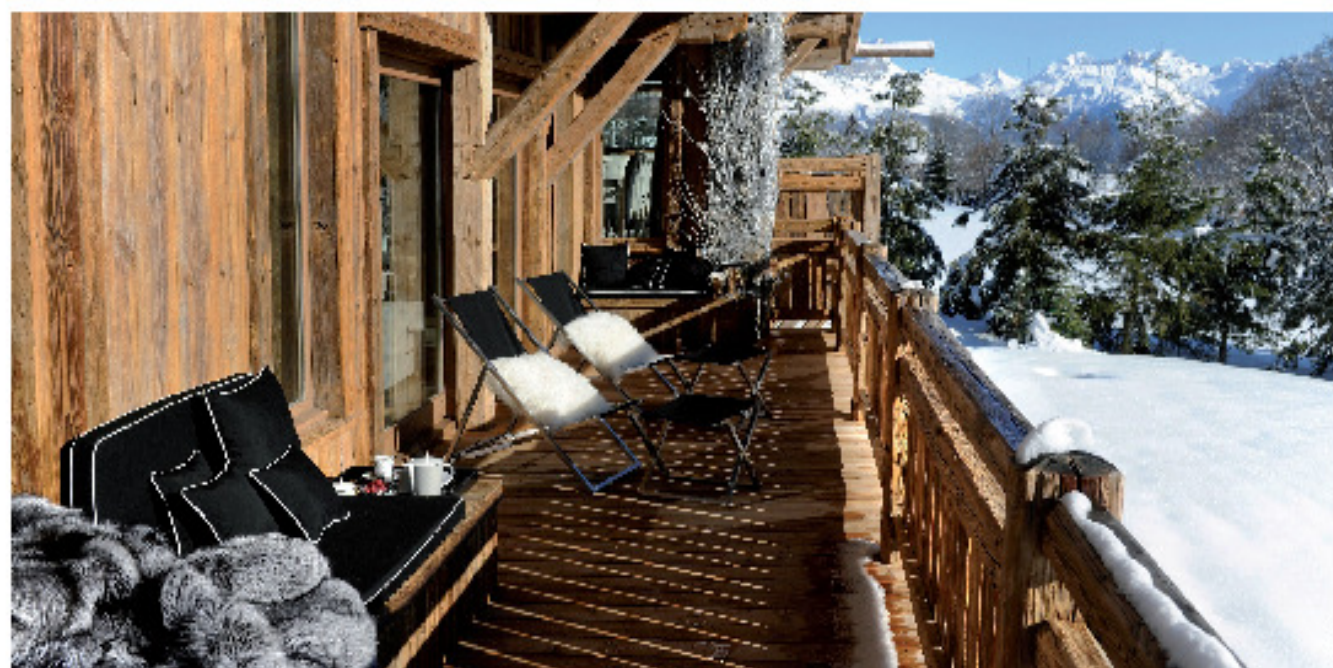

produit exceptionnel à la location : le luxueux chalet Savana. Niché à quelques minutes du centre du village et des pistes de ski, face au Mont Blanc, Savana représente un monde à part, un refuge d'exception chic et contemporain. Ce prestigieux chalet de 1500m² à l'atmosphère intime et chaleureuse offre des prestations dignes des plus grands palaces dans une atmosphère délicieusement cossue au confort sans limite.